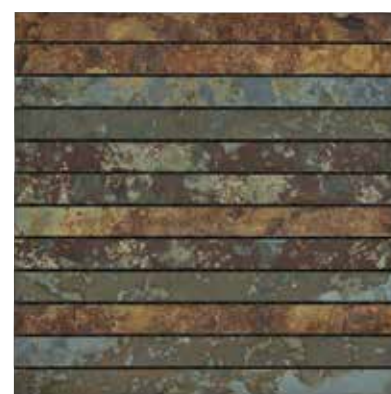

07

Bianco Carrara graffiato e spazzolato - sabbato e spazzolato - levigato

Thala Beige graffiato e spazzolato - sabbato e spazzolato - levigato

Grigio di Fossena graffiato e spazzolato - sabbato e spazzolato - levigato

24

Grigio di Fossena levigato, Grigio di Fossena graffiato e Ardesia Nera

Beige d'Algerie levigato, Beige d'Algerie graffiato e Ardesia Nera

Kaesar Brown graffiato, Kaesar Brown levigato e Giallo Atlantide lucido

Biancone graffiato, Biancone levigato e Bianco Thassos levigato

25

IDEAMARMO
HANDMADE IN ITALY

IDEAMARMO
HANDMADE IN ITALY

Giallo Atlantide spazzolato

Crema Luna levigata

Kaesar Brown levigato

Grigio di Fossena levigato

Pierre Bleue Belge spazzolato

Ardesia Variiegata a spacco naturale

Ardesia Nera a spacco naturale

LINEAPIANF

Quarantanove soluzioni più una: la tua

Plane è una collezione pensata per lasciare spazio alla creatività di architetti e designer, che possono proporre soluzioni e accostamenti personali per rendere il mosaico di marmo inimitabile ed irripetibile. I listelli di marmo o pietra sono opportunamente assemblati in formati diversi per ottenere giochi dalle infinite forme geometriche. In questa linea, le finiture della superficie sono spazzolate o satinare e conferiscono alla materia aspetti tattili e visivi di riconosciuto interesse. Ideamarmo si propone come partner affidabile e puntuale per affiancare nella scelta di pavimenti e rivestimenti, sia i professionisti, che i privati.