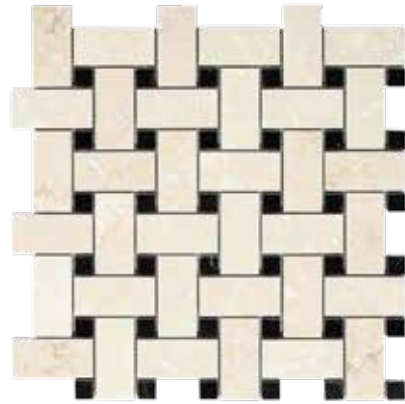

Botticino e Nero Marquina lucidi

14