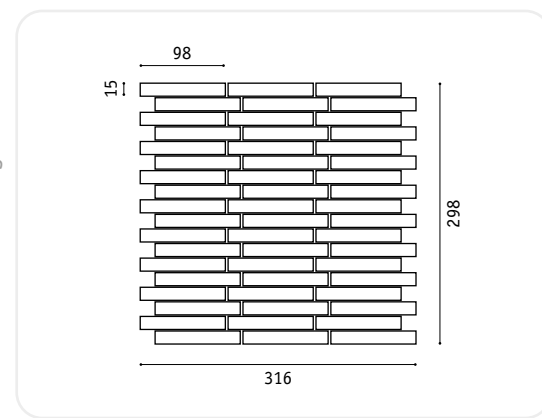

NOTE TECNICHE

Linea Cube 1925

Linea Square

Linea Panama

Linea Chevron Class

Linea Taylor

Linea Esagonale

Linea Line

Linea Shake

Linea Strip

Linea Ramage - Versione 1

Linea Ramage - Versione 2

Linea Ramage - Versione 3

Ideamarmo S.r.l.

Via la Bella,152 – 37015 – Ponton di
Sant’Ambrogio di Valpolicella (VR) – Italy
Ph: +39 045 6860725