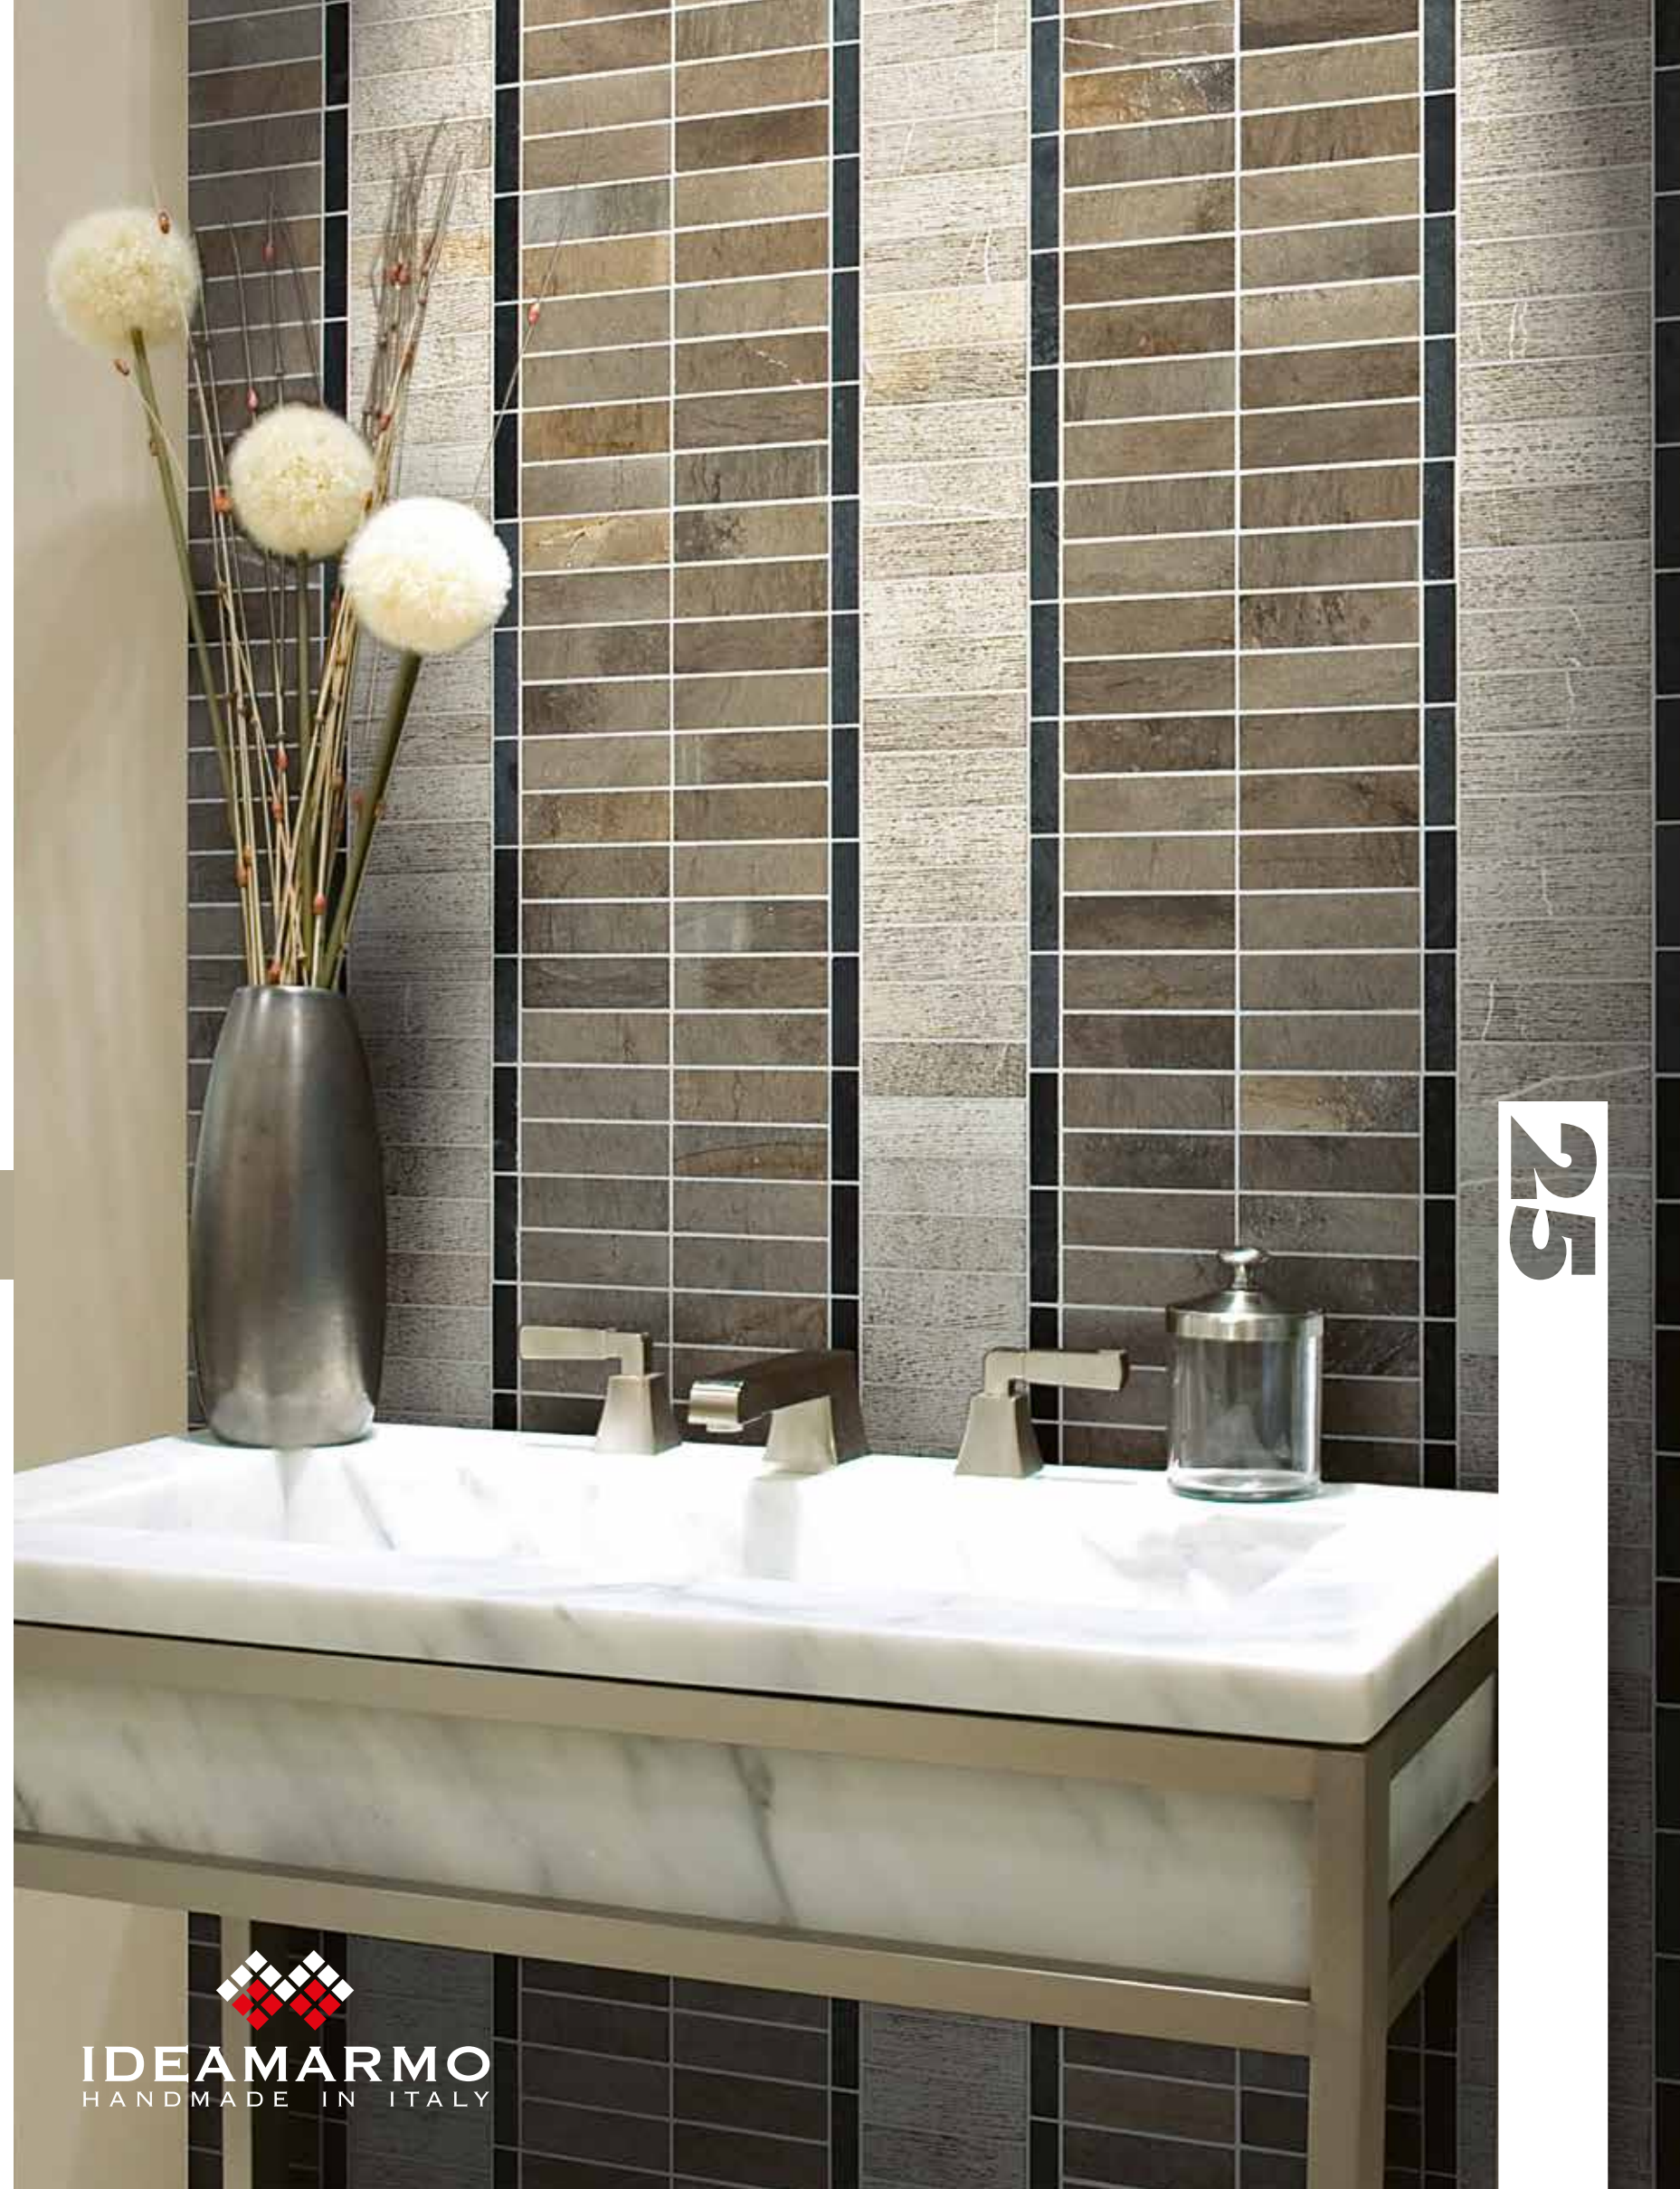

25

IDEAMARMO
HANDMADE IN ITALY