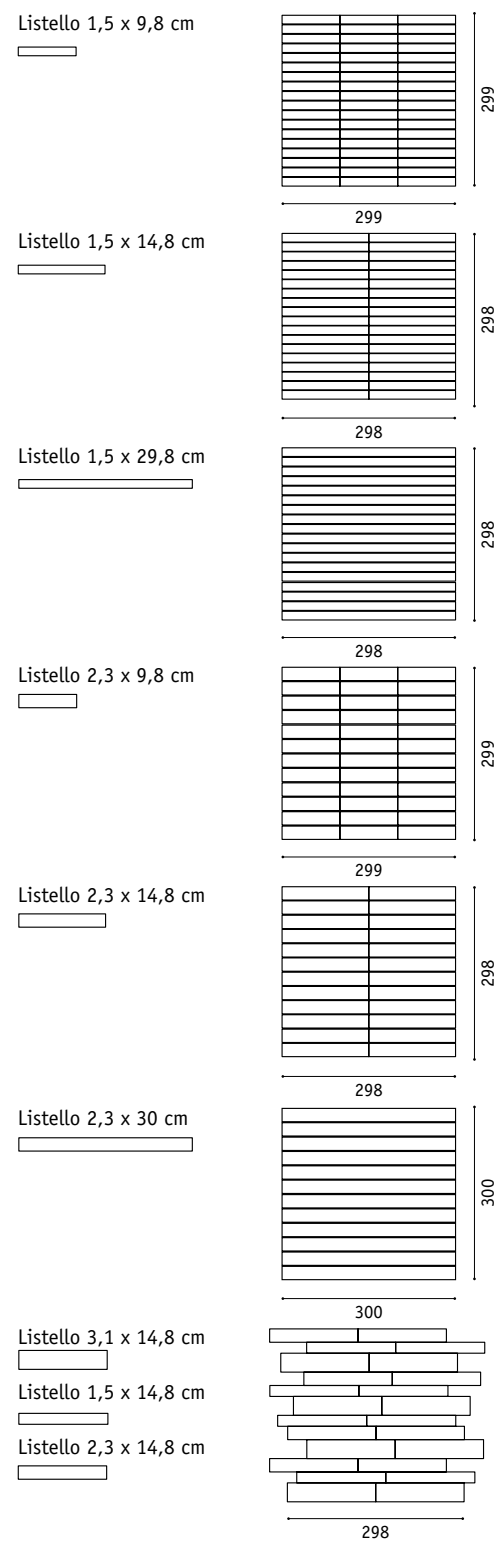

IDEAMARMO
HANDMADE IN ITALY

Giallo Atlantide spazzolato