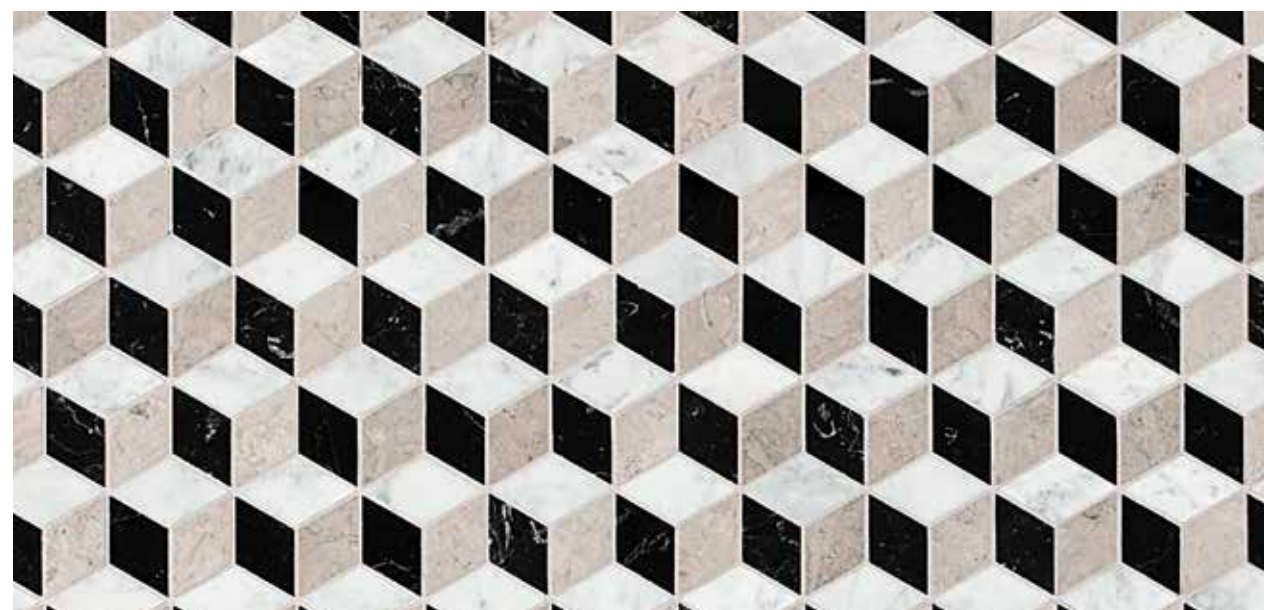

24

Linea Strip

26

Linea Plane

28

Note Tecniche

Cube 1925 ripropone grafismi dèco giocando con i contrasti cromatici del marmo di pregio. L'accostamento tra i marmi accuratamente e finemente abbinati rende questa tipologia di mosaico in marmo declinabile in tutti gli ambienti della casa. A pavimento o a parete, la linea Cube 1925 è adatta a qualsiasi spazio e dimensione, anche ridotto, poiché il modulo compositivo può essere riproporzionato per essere armonicamente inserito nel progetto d'insieme dell'abitazione a cui è destinato.

**Eleganza e carattere:
il mosaico in marmo è senza tempo**

Emperador Dark, Emperador Light e Botticino lucidi

Nero Marquina, Cinder Grey e Bianco Carrara lucidi

LINEA CUBE 1925

06

IDEAMARMO
HANDMADE IN ITALY

07

Bianco Carrara graffiato e spazzolato - sabbato e spazzolato - levigato

Thala Beige graffiato e spazzolato - sabbato e spazzolato - levigato

Grigio di Fossena graffiato e spazzolato - sabbato e spazzolato - levigato

Kaesar Brown graffiato e spazzolato - sabbato e spazzolato - levigato

Pierre Bleue Beige graffiato e spazzolato - sabbato e spazzolato - levigato

Pezzi unici e differenti per un ambiente esclusivo

La caratteristica distintiva del mosaico in marmo Linea Esagonale è quella di accostare piastrelle lavorate e finite in tre modi diversi: levigate, per esaltare venature e colori della materia naturale, graffiate con delle linee di fuga che contrastano con il disegno principale, sabbiate e spazzolate per valorizzare l'effetto tattile e visivo. I tasselli sono particolarmente curati e calibrati e vengono assemblati casualmente donando all'ambiente un risultato raffinato e ricercato, tipico delle lavorazioni artigianali e artistiche tradizionali italiane.