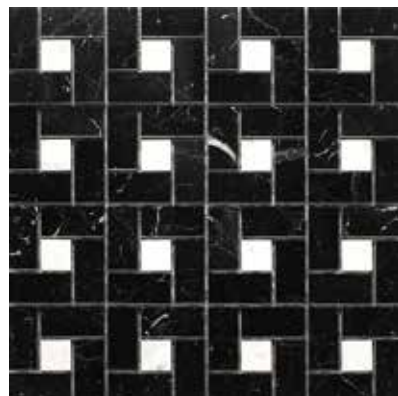

Kaesar Brown graffiato e spazzolato - sabbato e spazzolato - levigato

Pierre Bleue Beige graffiato e spazzolato - sabbato e spazzolato - levigato

Pezzi unici e differenti per un ambiente esclusivo

La caratteristica distintiva del mosaico in marmo Linea Esagonale è quella di accostare piastrelle lavorate e finite in tre modi diversi: levigate, per esaltare venature e colori della materia naturale, graffiate con delle linee di fuga che contrastano con il disegno principale, sabbiate e spazzolate per valorizzare l'effetto tattile e visivo. I tasselli sono particolarmente curati e calibrati e vengono assemblati casualmente donando all'ambiente un risultato raffinato e ricercato, tipico delle lavorazioni artigianali e artistiche tradizionali italiane.

LINEA ESAGONALE

IDEAMARMO
HANDMADE IN ITALY

09

IDEAMARMO
HANDMADE IN ITALY

10

Nero Marquina e Bianco Carrara lucidi

Bianco Carrara e Nero Marquina lucidi

Botticino e Nero Marquina lucidi

Emperador Dark e Botticino lucidi

Square propone giochi geometrici che creano un effetto optical raffinato e versatile. Questa linea di mosaico in marmo valorizza pavimenti e rivestimenti destinati a superare l'obsolescenza di stile e le tendenze moda di breve periodo. Le proposte della Linea Square sono caratterizzate da abbinamenti cromatici a contrasto per evidenziare il pattern grafico ed amplificare l'impatto visivo maggiormente evidenziato su ampie dimensioni.