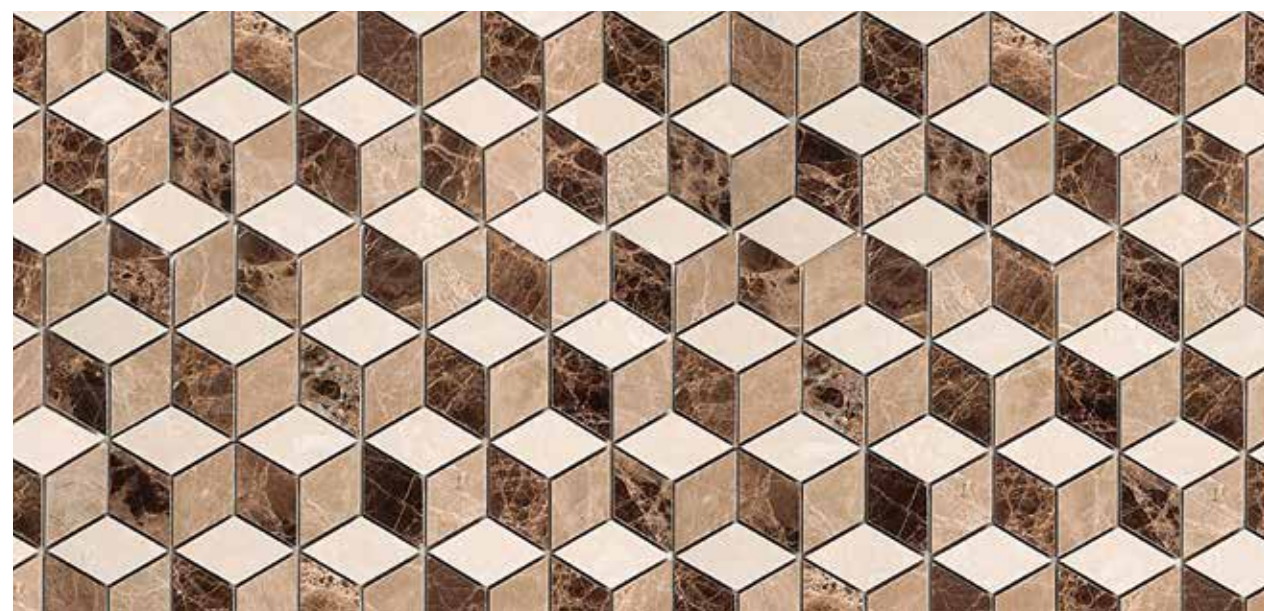

24

Linea Strip

26

Linea Plane

28

Note Tecniche

Cube 1925 ripropone grafismi dèco giocando con i contrasti cromatici del marmo di pregio. L'accostamento tra i marmi accuratamente e finemente abbinati rende questa tipologia di mosaico in marmo declinabile in tutti gli ambienti della casa. A pavimento o a parete, la linea Cube 1925 è adatta a qualsiasi spazio e dimensione, anche ridotto, poiché il modulo compositivo può essere riproporzionato per essere armonicamente inserito nel progetto d'insieme dell'abitazione a cui è destinato.

**Eleganza e carattere:
il mosaico in marmo è senza tempo**

Emperador Dark, Emperador Light e Botticino lucidi

Nero Marquina, Cinder Grey e Bianco Carrara lucidi

LINEA CUBE 1925

06

IDEAMARMO
HANDMADE IN ITALY

07

Bianco Carrara graffiato e spazzolato - sabbato e spazzolato - levigato

Thala Beige graffiato e spazzolato - sabbato e spazzolato - levigato

Grigio di Fossena graffiato e spazzolato - sabbato e spazzolato - levigato

Kaesar Brown graffiato e spazzolato - sabbato e spazzolato - levigato

Pierre Bleue Beige graffiato e spazzolato - sabbato e spazzolato - levigato

Pezzi unici e differenti per un ambiente esclusivo

La caratteristica distintiva del mosaico in marmo Linea Esagonale è quella di accostare piastrelle lavorate e finite in tre modi diversi: levigate, per esaltare venature e colori della materia naturale, graffiate con delle linee di fuga che contrastano con il disegno principale, sabbiate e spazzolate per valorizzare l'effetto tattile e visivo. I tasselli sono particolarmente curati e calibrati e vengono assemblati casualmente donando all'ambiente un risultato raffinato e ricercato, tipico delle lavorazioni artigianali e artistiche tradizionali italiane.