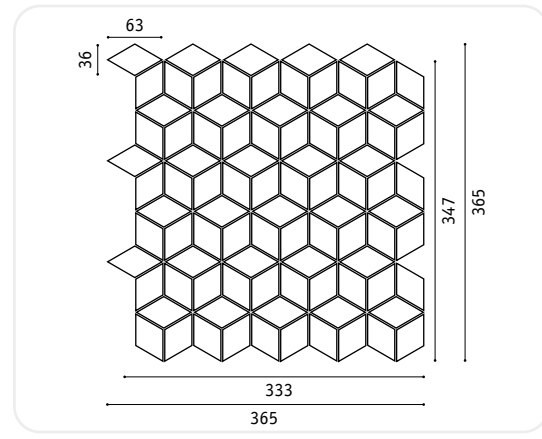

Linea Square

Linea Taylor

NOTE TECNICHE

Linea Cube 1925