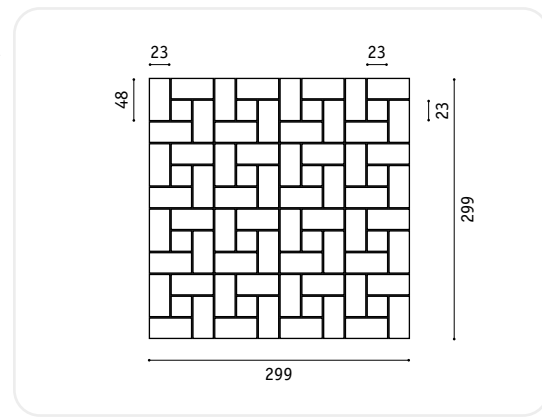

Linea Panama

Linea Esagonale

Linea Square