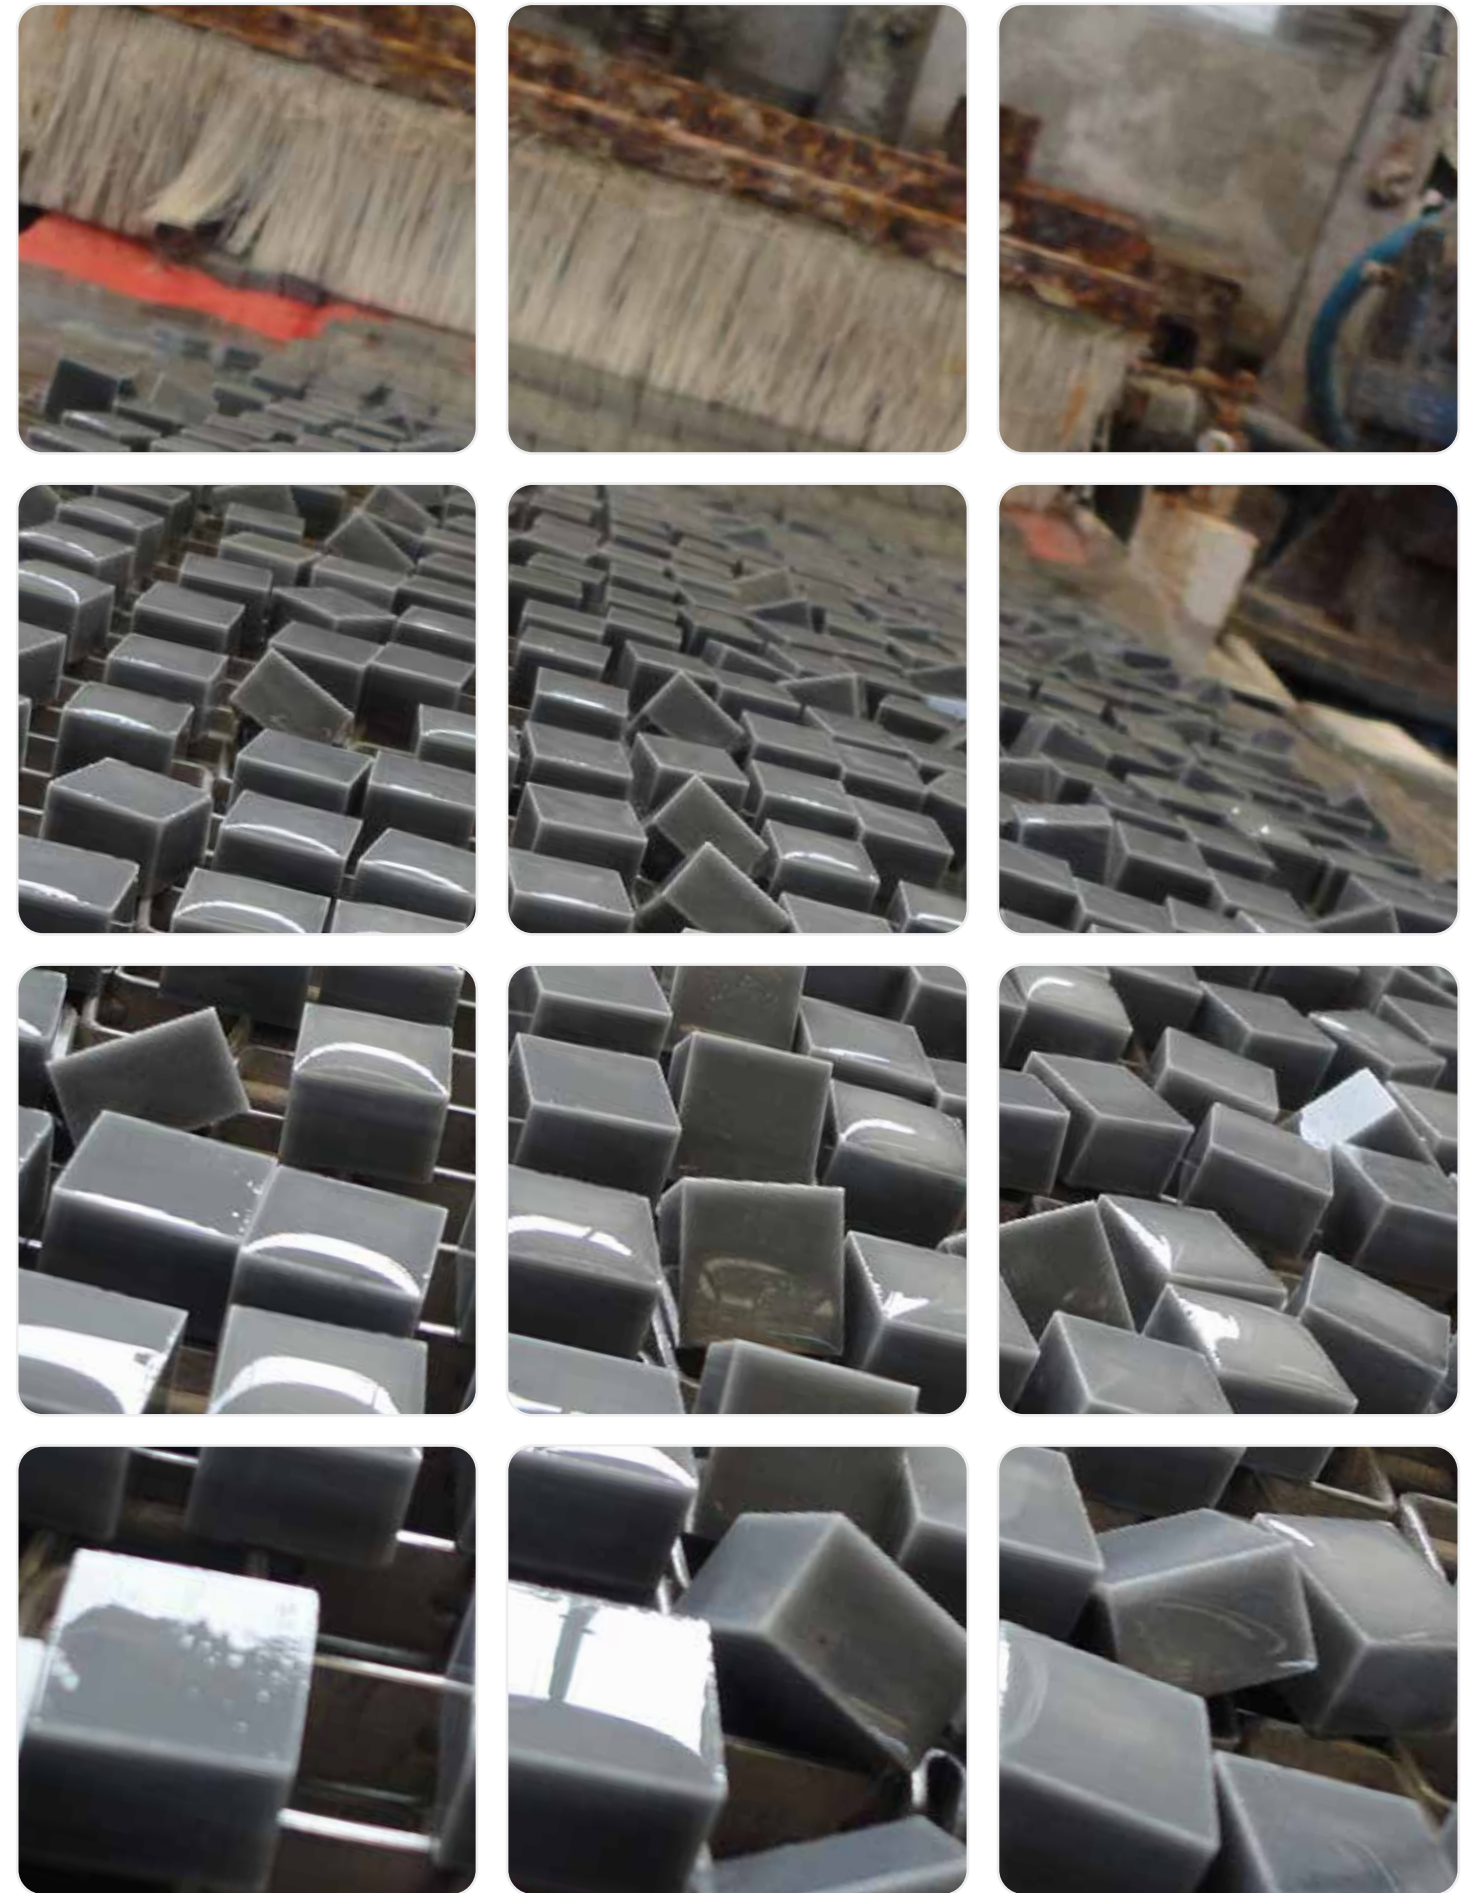

Oggi i mosaici Idearmmo sono utilizzati per pavimenti da interno ed esterno, rivestimenti in mosaico per bagno, mosaico per cucina, mosaico per piscina, per aree wellness e centri benessere.