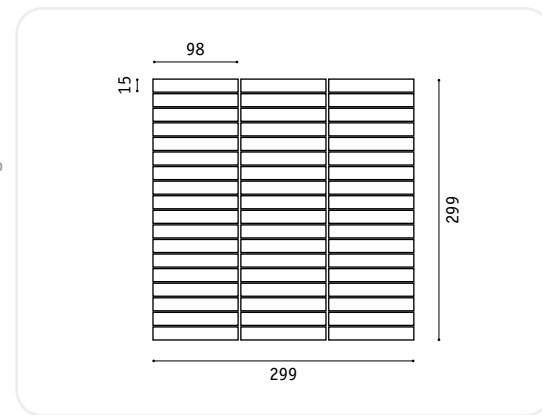

NOTE TECNICHE

Linea Cube 1925

Linea Square

Linea Panama

Linea Chevron Class

Linea Taylor

Linea Esagonale

Linea Line

Linea Shake

Linea Strip

Linea Ramage - Versione 1

Linea Ramage - Versione 2

Linea Ramage - Versione 3

Ideamarmo S.r.l.

Via la Bella,152 – 37015 – Ponton di
Sant’Ambrogio di Valpolicella (VR) – Italy
Ph: +39 045 6860725