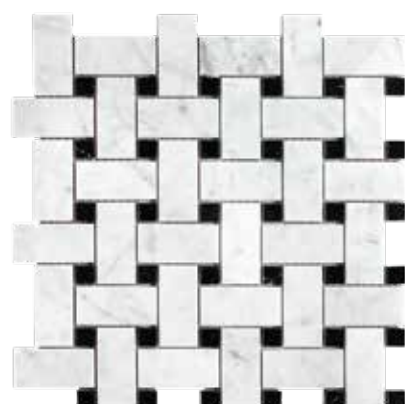

Bianco Carrara e Nero Marquina lucidi