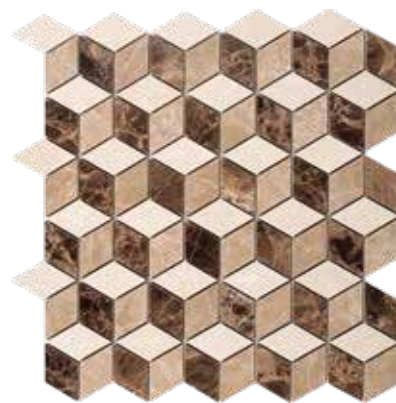

24

Linea Strip

26

Linea Plane

28

Note Tecniche

Cube 1925 ripropone grafismi dèco giocando con i contrasti cromatici del marmo di pregio. L'accostamento tra i marmi accuratamente e finemente abbinati rende questa tipologia di mosaico in marmo declinabile in tutti gli ambienti della casa. A pavimento o a parete, la linea Cube 1925 è adatta a qualsiasi spazio e dimensione, anche ridotto, poiché il modulo compositivo può essere riproporzionato per essere armonicamente inserito nel progetto d'insieme dell'abitazione a cui è destinato.

**Eleganza e carattere:
il mosaico in marmo è senza tempo**

Emperador Dark, Emperador Light e Botticino lucidi

Nero Marquina, Cinder Grey e Bianco Carrara lucidi

LINEA CUBE 1925

06

IDEAMARMO
HANDMADE IN ITALY